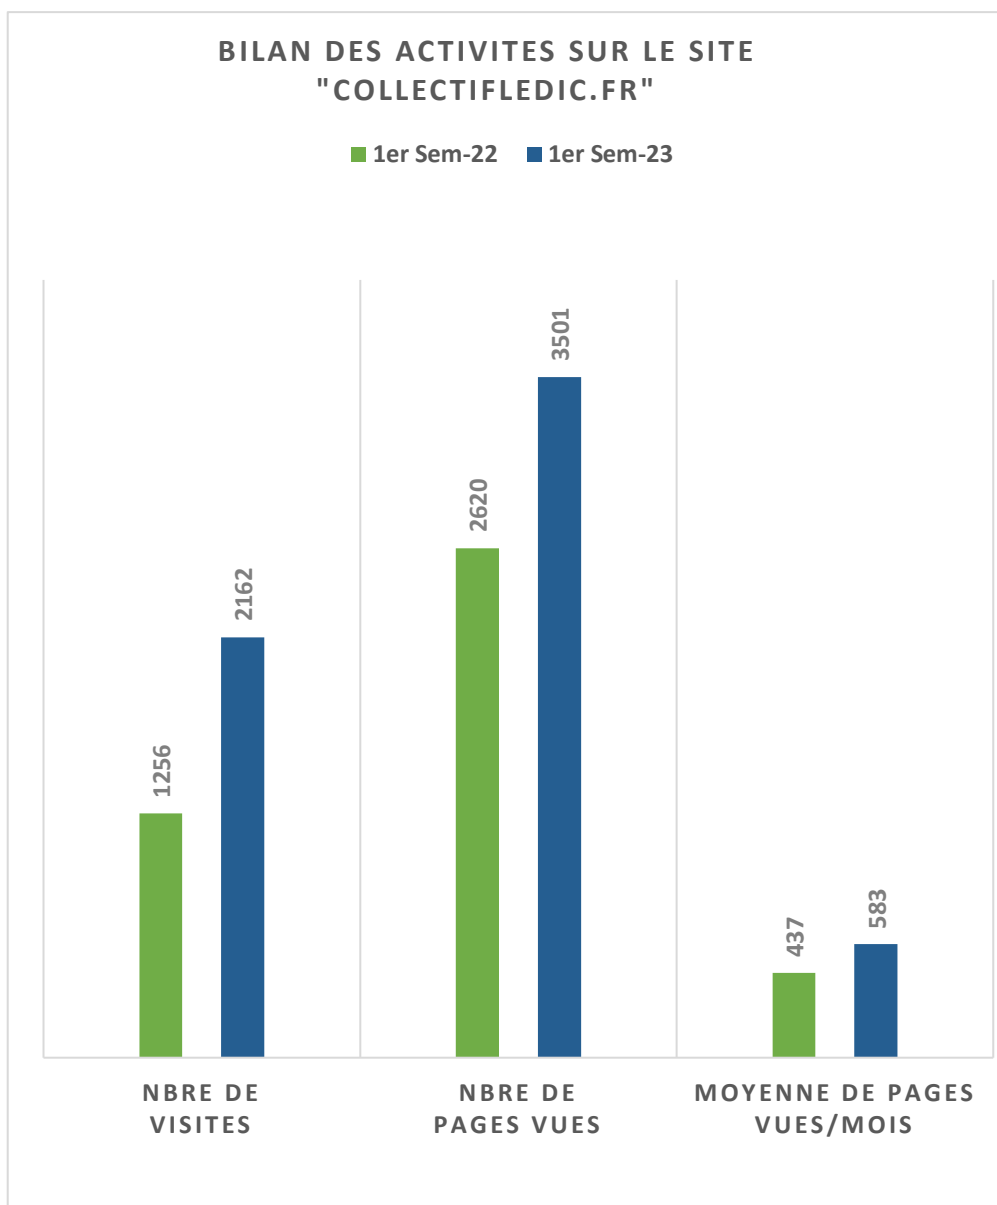

STATISTIQUES – 1^{er} semestre 2023

Période	Nbre de visites	Nbre de pages vues	Moyenne de pages vues/mois
1er Sem-22	1256	2620	437
1er Sem-23	2162	3501	583

STATISTIQUES – 2^{ème} trimestre 2023

Période	Nbre de visites	Nbre de pages vues	Moyenne de pages vues/visiteurs
2ème Trim.22	727	1846	2,5
2ème Trim.23	968	1486	1,3
avr-23	337	487	1
mai-23	278	397	1
juin-23	353	602	2